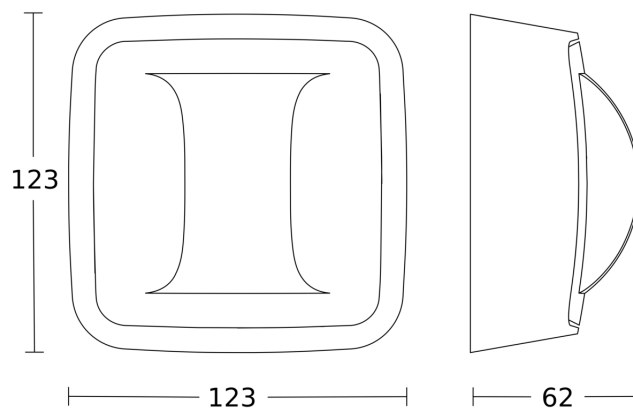

Technische gegevens

Afmetingen (L x B x H)	62 x 123 x 123 mm
Met bewegingsmelder	Ja
Fabrieksgarantie	5 jaar
Instellingen via	Bluetooth
Met afstandsbediening	Nee
Variant	COM1 - op de muur zwart
VPE1, EAN	4007841082048
Uitvoering	Aanwezigheidsmelder
Toepassing, plaats	Binnen
Toepassing, ruimte	Binnen, hal / gang
kleur	zwart
Kleur, RAL	9003
Incl. hoekwandhouder	Nee
Montageplaats	plafond
Montage	Op de muur, Plafond
Bescherming	IP54
Omgevingstemperatuur	-20 – 50 °C

Reikwijdte radiaal	25 x 3 m (75 m ²)
Reikwijdte tangentiaal	25 x 3 m (75 m ²)
Zendvermogen	< 1 mW
Funcies	Parameterinstelling voor groepen, (Half-) automatisch, Lichtscène, Handmatig ON / ON-OFF, Buurgroepfunctie, Normaal- / testbedrijf
Schemerinstelling	2 – 2000 lx
Tijdinstelling	10 s – 60 Min.
basislichtfunctie	Nee
Hoofdlicht instelbaar	Nee
Schemerinstelling Teach	Nee
Regeling constant licht	Nee
Koppeling	Ja
Soort koppeling	Master/master, Master/slave
Koppeling via	Bluetooth

Hallway

COM1 - op de muur zwart
EAN 4007841 082048
art.nr. 082048

Registratiebereik

Mogelijke montagehoogte: 2,00 m - 4,00 m
Oranje: radiaal en tangentiaal

Maten

aansluitschema Master