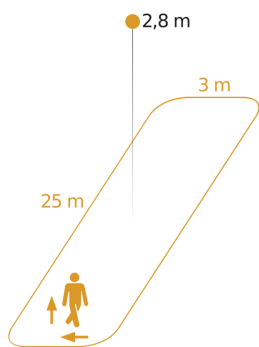

Hallway

COM1 - op de muur zwart
EAN 4007841 082048
art.nr. 082048

Registratiebereik